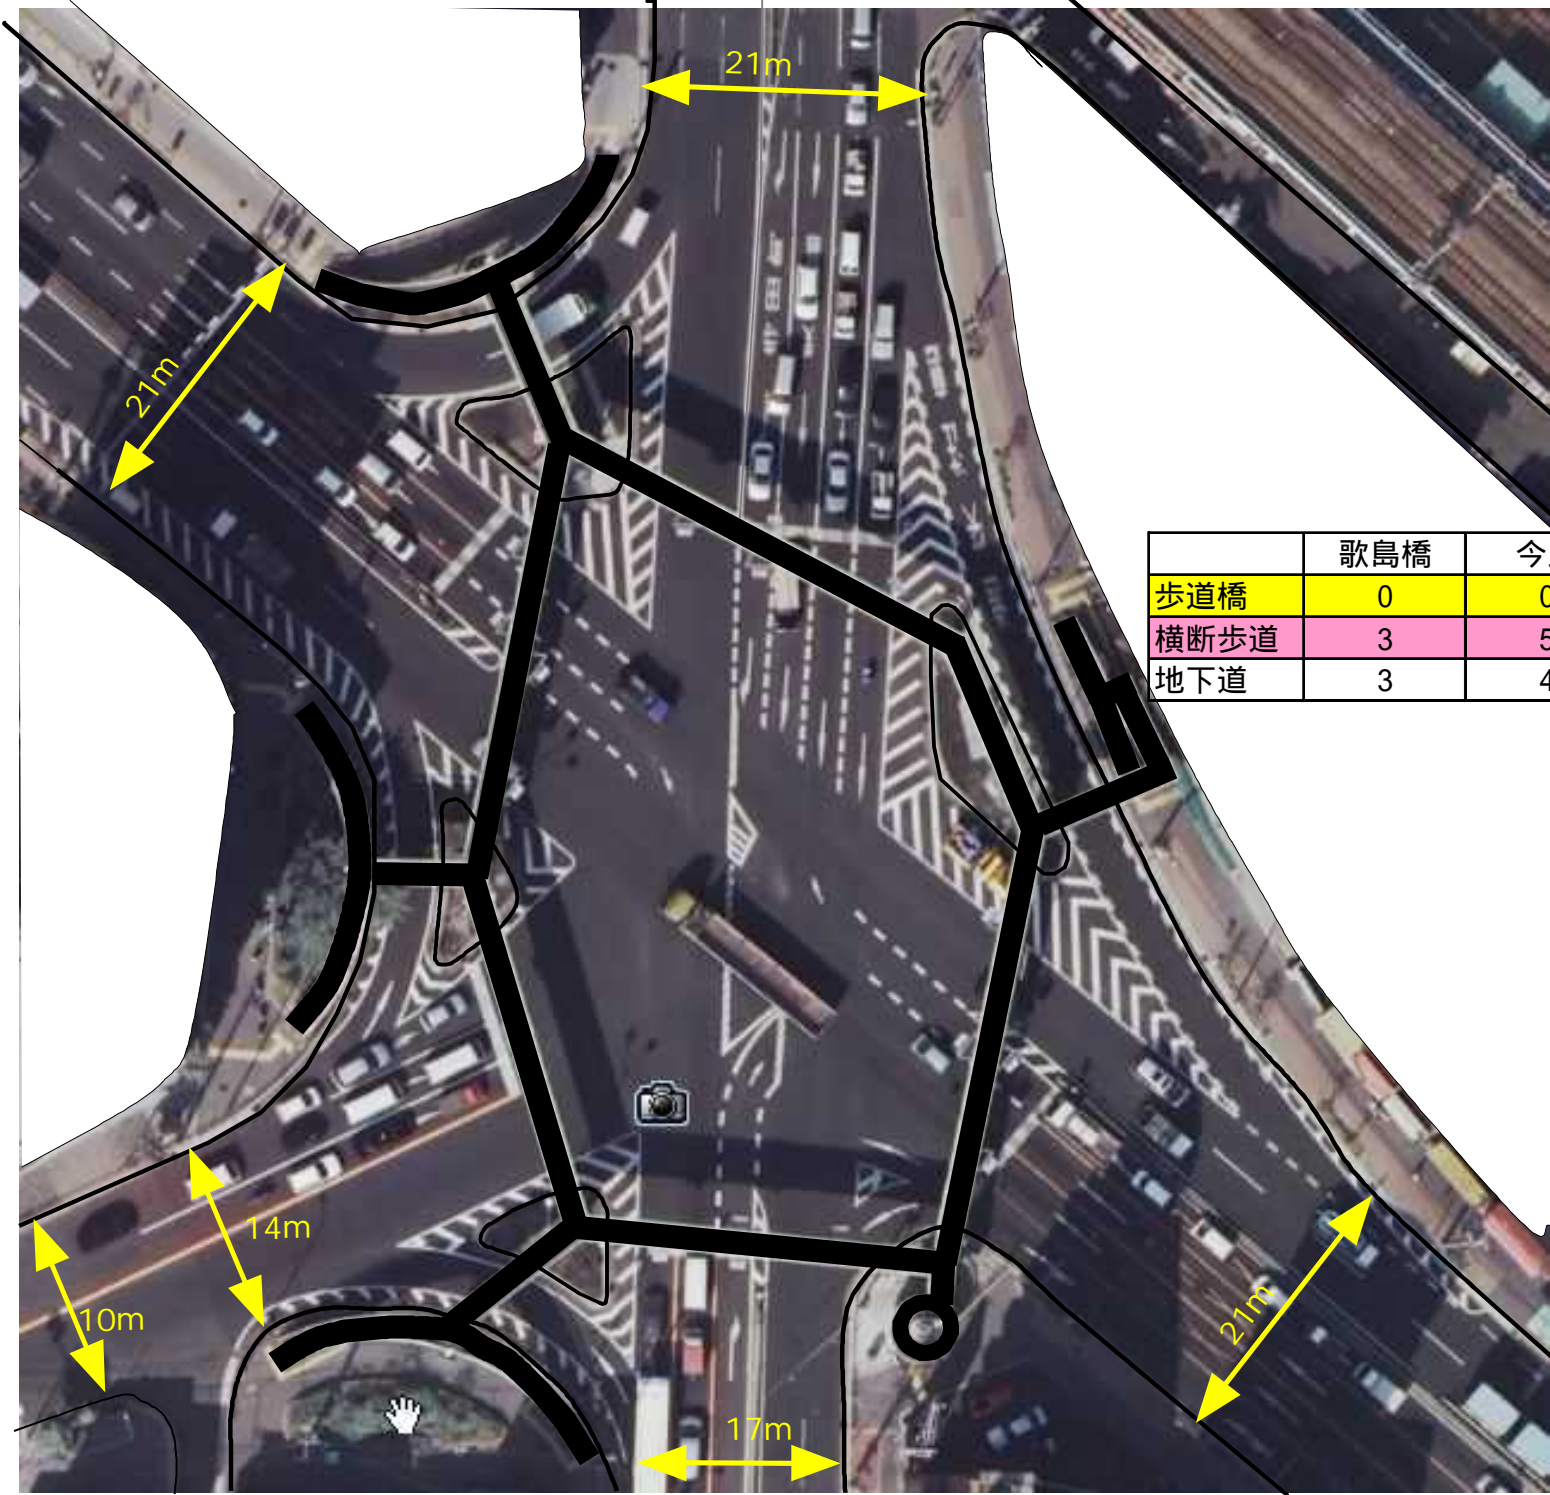

西淀川区 歌島橋 J R片町線御幣島

	歌島橋
歩道橋	0
横断歩道	3
地下道	3

現在は0

東成区 今里

	今里
歩道橋	0
横断歩道	5
地下道	4

平野区 平野警察西

	平野警察西
歩道橋	0
横断歩道	5
地下道	0

天王寺区 北河堀

	北河堀
歩道橋	2
横断歩道	3
地下道	0

杭全

	杭全
歩道橋	5
横断歩道	1
地下道	0

	歌島橋	今里	平野警察西	北河堀	杭全
歩道橋	0	0	0	2	5
横断歩道	3	5	5	3	1
地下道	3	4	0	0	0