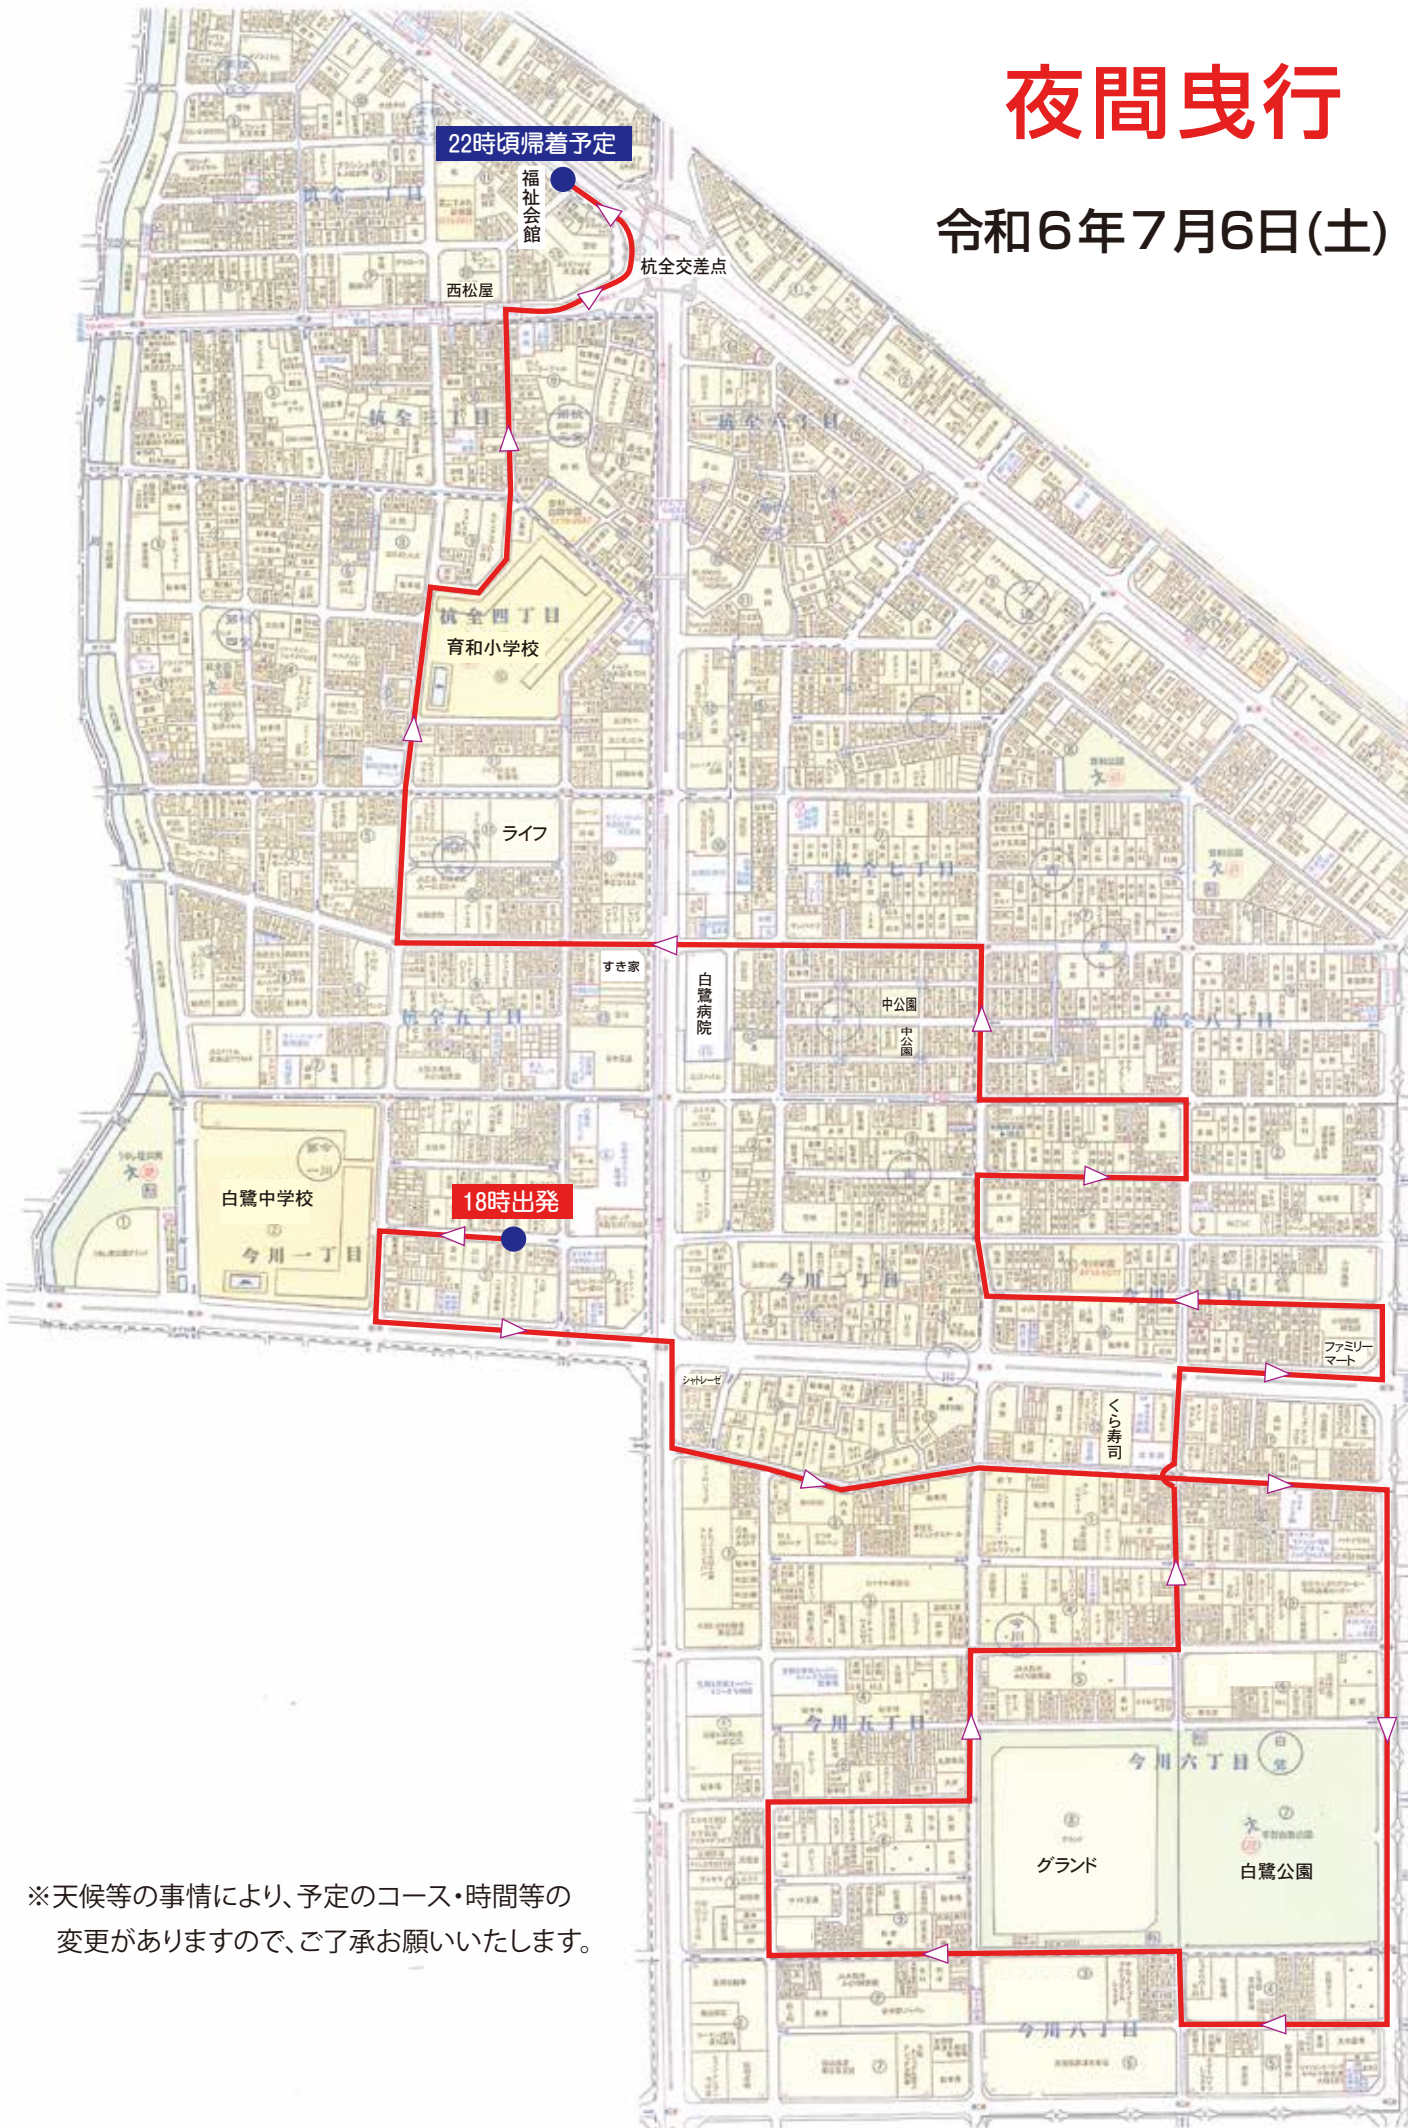

夜間曳行

令和6年7月6日(土)

※天候等の事情により、予定のコース・時間等の変更がありますので、ご了承ください。