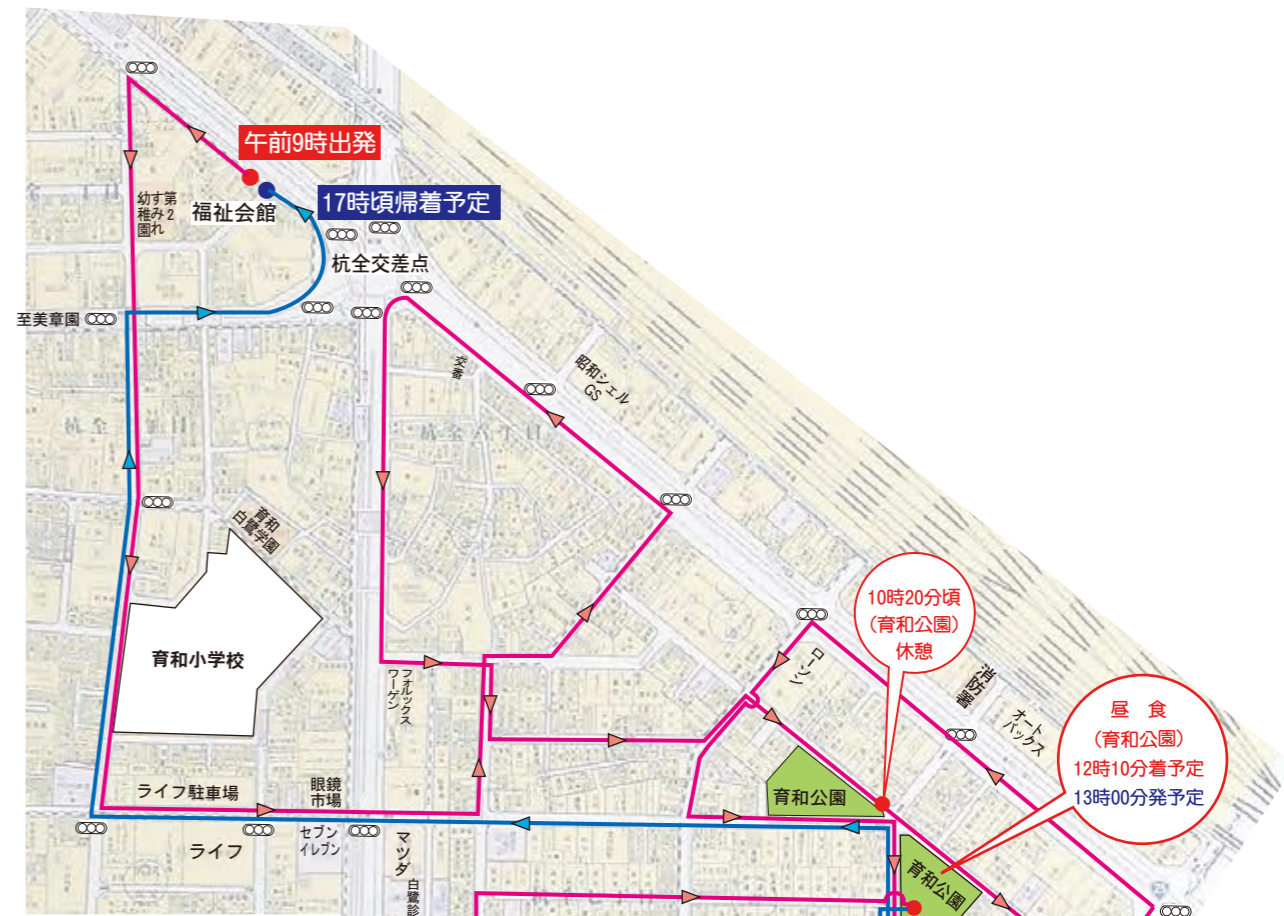

育和だんじり祭り

7月6日(土)・7日(日)

7月6日(土)	午前8時30分 育和福祉会館(集合)	⇒	9時00分 お祓い	⇒	9時30分 出発	⇒	10時15分頃 東部市場東南門内(休憩)
	10時35分頃 今林町会	⇒	11時45分頃 東部コーポ(昼食)	⇒	12時35分頃 出発	⇒	13時25分頃 杭全1町会
	14時05分頃 杭全1公園(休憩)	⇒	14時35分頃 杭全2(西・東)町会	⇒	15時05分頃 杭全3・4町会	⇒	15時35分頃 今川第一町会(休憩)
	16時10分頃 杭全5町会	⇒	16時15分頃 杭全4西公園(休憩)	⇒	16時40分頃 今川第一町会	※夜間曳行出発時刻まで待機	
夜間曳行	18時00分頃 今川第一町会(出発) ⇒ 今川町会 ⇒ 白鷺町会 ⇒ 今川南町会 ⇒ 南町会 ⇒ 東・中・西町会						
	今里筋横断(白鷺病院前信号) ⇒ 杭全5・4・3丁目 ⇒ 美章園街道から杭全交差点へ ⇒ 22時00分頃 育和福祉会館(帰着予定)						
7月7日(日)	午前9時00分 育和福祉会館(出発)	⇒	9時20分頃 今里筋横断(西→東)	⇒	9時40分頃 杭全6町会	⇒	10時10分頃 北町会
	10時20分頃 三角公園(休憩)	⇒	10時45分頃 25号線入り(尼信前)	⇒	11時30分頃 東・中町会	⇒	12時00分頃 西町会
	12時10分頃 育和公園(昼食)	⇒	13時00分頃 出発	⇒	13時40分頃 東・中・西町会	⇒	14時00分頃 南町会
	14時30分頃 今川町会	⇒	14時50分頃 白鷺町会	⇒	15時00分頃 白鷺公園(休憩)	⇒	15時45分頃 今川南町会(休憩)
	16時10分頃 帰路	⇒	16時30分頃 今里筋横断(東→西)	⇒	17時00分頃 育和福祉会館(終了)		

※天候等の事情により、予定のコース・時間等の変更がありますので、ご了承お願いいたします。

地車曳行当日の周辺道路の駐車はご遠慮下さい!!

育和地車
7/6
(土)

16時40分頃
(今川第一町会)
夜間曳行出発
18時

15時35分頃
(今川第一町会
・富士印刷前)
休憩

- 時間は予定時刻です。
- 当日の進行状況により前後しますのでご了承ください。
- 地車曳行コースへの駐車はご遠慮ください。
- 安全な曳行を行うために、車両の進入を制止する事がありますので、ご了承ください。

育和地車
7/7
(日)

15時45分頃
(今川南町会)
休憩

15時00分頃
(白鷺公園)
休憩

- 時間は予定時刻です。
- 当日の進行状況により前後しますのでご了承ください。
- 地車曳行コースへの駐車はご遠慮ください。
- 安全な曳行を行うために、車両の進入を制止する事がありますので、ご了承ください。