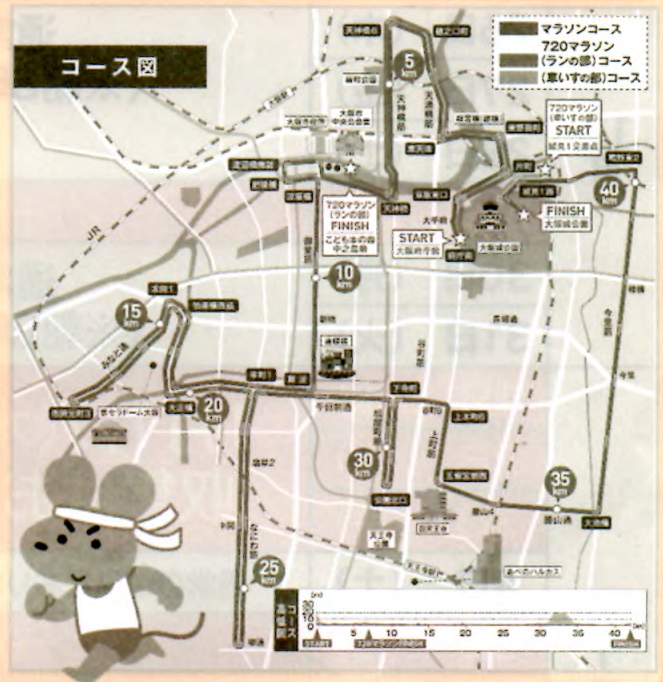

※収集曜日は普段と変わりません。

ただし、令和7年1月1日(水)～令和7年1月3日(金)の間の収集は、お休みさせていただきます。

みんなでつなげるペットボトル循環プロジェクト実施地域については、大阪市のホームページでご確認ください。(収集曜日は普段と変わりませんが、1月1日～3日は休止です)

古紙・衣類のコミュニティ回収実施地域については、大阪市のホームページでご確認ください。(収集曜日は普段と変わりませんが、1月1日～3日は休止です)

月～土曜日(祝日も受付しています) 午前9時～午後5時

月曜日や祝日の翌日、また受付開始直後はお申し込みが多く、電話が繋がりにくい場合があります。
12月29日(日)～1月3日(金)の間は電話受付をお休みさせていただきます。

大阪マラソン開催に伴うごみの収集について

令和7年2月24日(月)は大阪マラソンが開催され、交通規制が実施されますが、当日のごみ収集は行います。詳細については後日、大阪市ホームページ等でお知らせします。