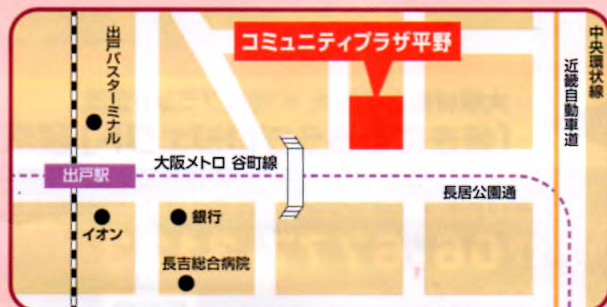

〈日本ゴム銃射撃協会 大阪市支部〉

日本で唯一の総合工芸施設 「クラフトパーク」の モノづくり教室！

「電動ろくろ体験」「錫の箸置き作り」
「はた織り機でコースター作り」、今年
もクラフトパークがフェアでモノづ
くり教室！どれも魅力的ですねー。

〈大阪市立クラフトパーク〉

2F会場

缶バッジ製作体験

テーマやデザインは自由自在！
自分だけのオリジナルバッジを
作ろう！

〈うめだ印刷(株)〉

2F会場

段ボールで遊ぼう！

普段は箱のイメージが強い、段
ボール。作って、触れて、様々な
段ボールの魅力と可能性を感じて
ください。

〈実行委員会有志/協力:ダイシン(株)〉

会場/コミュニティプラザ平野 (平野区民センター)

お問
い合
わせ

第20回 産業交流フェア実行委員会 ☎06-6777-3123

FAX.06-6700-2216