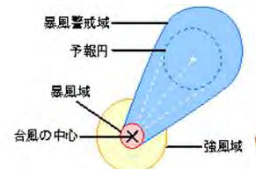

交通課より区民の皆様へ

大阪府警察では「**横断歩道ハンドサイン運動の推進**」を重点目標として活動しています。
<横断歩道ハンドサイン運動の推進>とは……
 主に信号機のない横断歩道において、歩行者の安全確保を目的とする運動です。わかりやすくイラストで説明すると……

①ハンドサイン (手の合図)

- 歩行者はドライバーに対し「渡りたいです」と手で合図を出しましょう。
- ドライバーは横断歩道を渡るうとしている人がいれば停止しましょう。

②アイコンタクト (目の合図)

- 歩行者とドライバーはお互いに存在に気づいているか「目と目を合わせて」確かめましょう。
- ドライバーは歩行者に「お先にどうぞ」と手で合図をしましょう。

③安全確認をして渡る

- バイクや自転車が走って来ないか、左右の安全を確認してから横断歩道を渡りましょう。

台風は地震と違い予報が出ます、事前の準備を心懸けましょう

警戒レベル3で高齢者避難! 警戒レベル4で全員避難!

気象庁が発表
 警戒レベル1 心構えを高める
 警戒レベル2 避難行動の確認

市町村が発令
 警戒レベル3 避難に時間を要する人は避難
 警戒レベル4 安全な場所へ避難

杭全交番管内 犯罪発生状況(8月中)

車上ねらい(施錠した)	0件
車上ねらい(施錠せず)	2件
部品ねらい (車の部品・ナンバープレートなどの盗難)	0件
自転車盗(施錠した)	0件
自転車盗(施錠せず)	0件
侵入盗 (家や事務所などに盗みに入るドロボーなど)	0件
特殊詐欺	0件

交番から一言

杭全6丁目と杭全8丁目 で車上ねらいが発生しました。
 どちらも無施錠の車の助手席に置いていた荷物が盗まれています。
 短時間でも車から離れる際は必ず施錠して下さい。
 そして車内は「からっぽ」にして被害に遭わない様にしましょう。