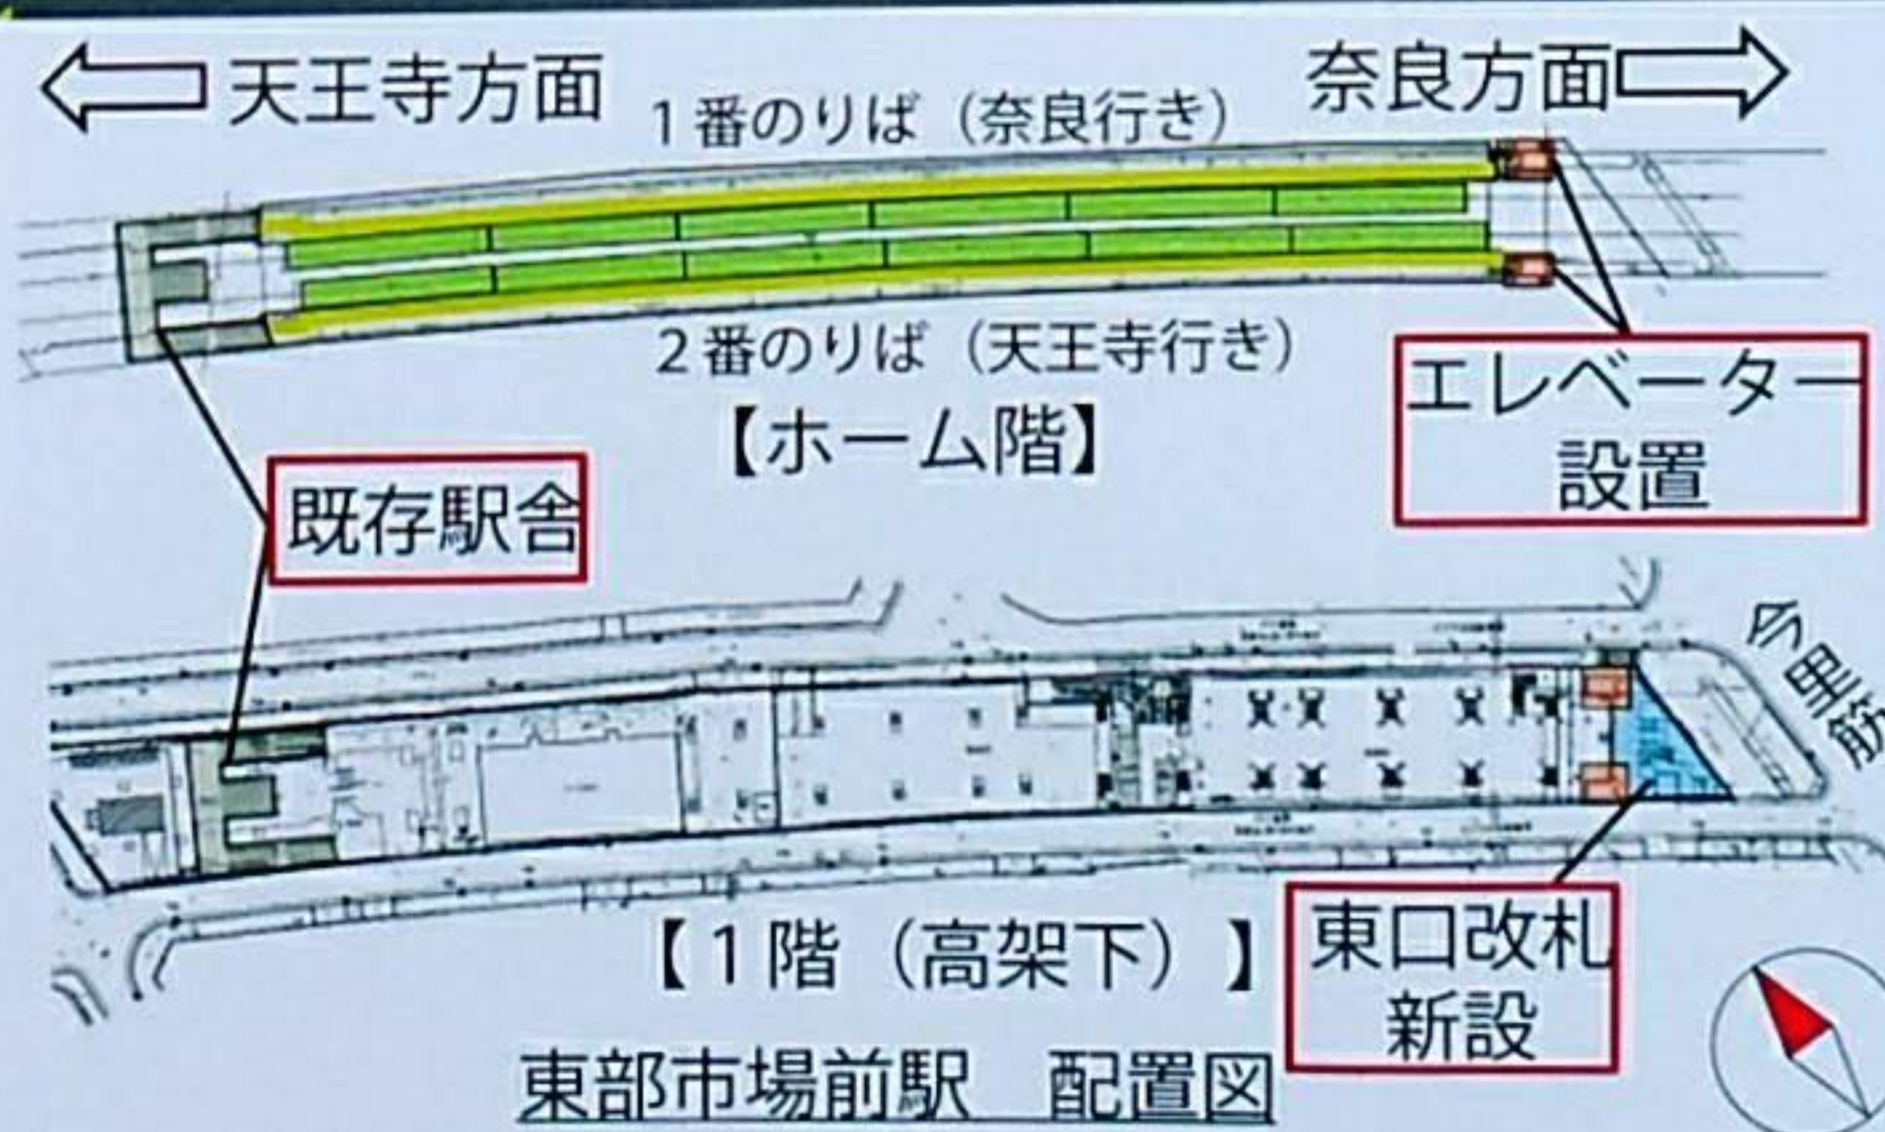

## エレベーターを設置

1番のりば・2番のりばの端に  
エレベーターを1基ずつ設置し、  
便利になります。

## 市場のにぎわいを表現

駅名にも使用されている  
東部市場のにぎわいを  
随所にちりばめた  
駅舎を新しくつくります。

工事中はご迷惑をお掛けしますが、  
ご理解・ご協力お願いいたします。

発注者： JR西日本 大阪建築工事所 06-6303-7902  
施工者： 大鉄工業 東部市場前駅作業所 06-4302-5812

東口改札外観  
※ホーム階への昇降手段は  
エレベーターのみとなります

奈良方面  
※エレベーターまで屋根ができます